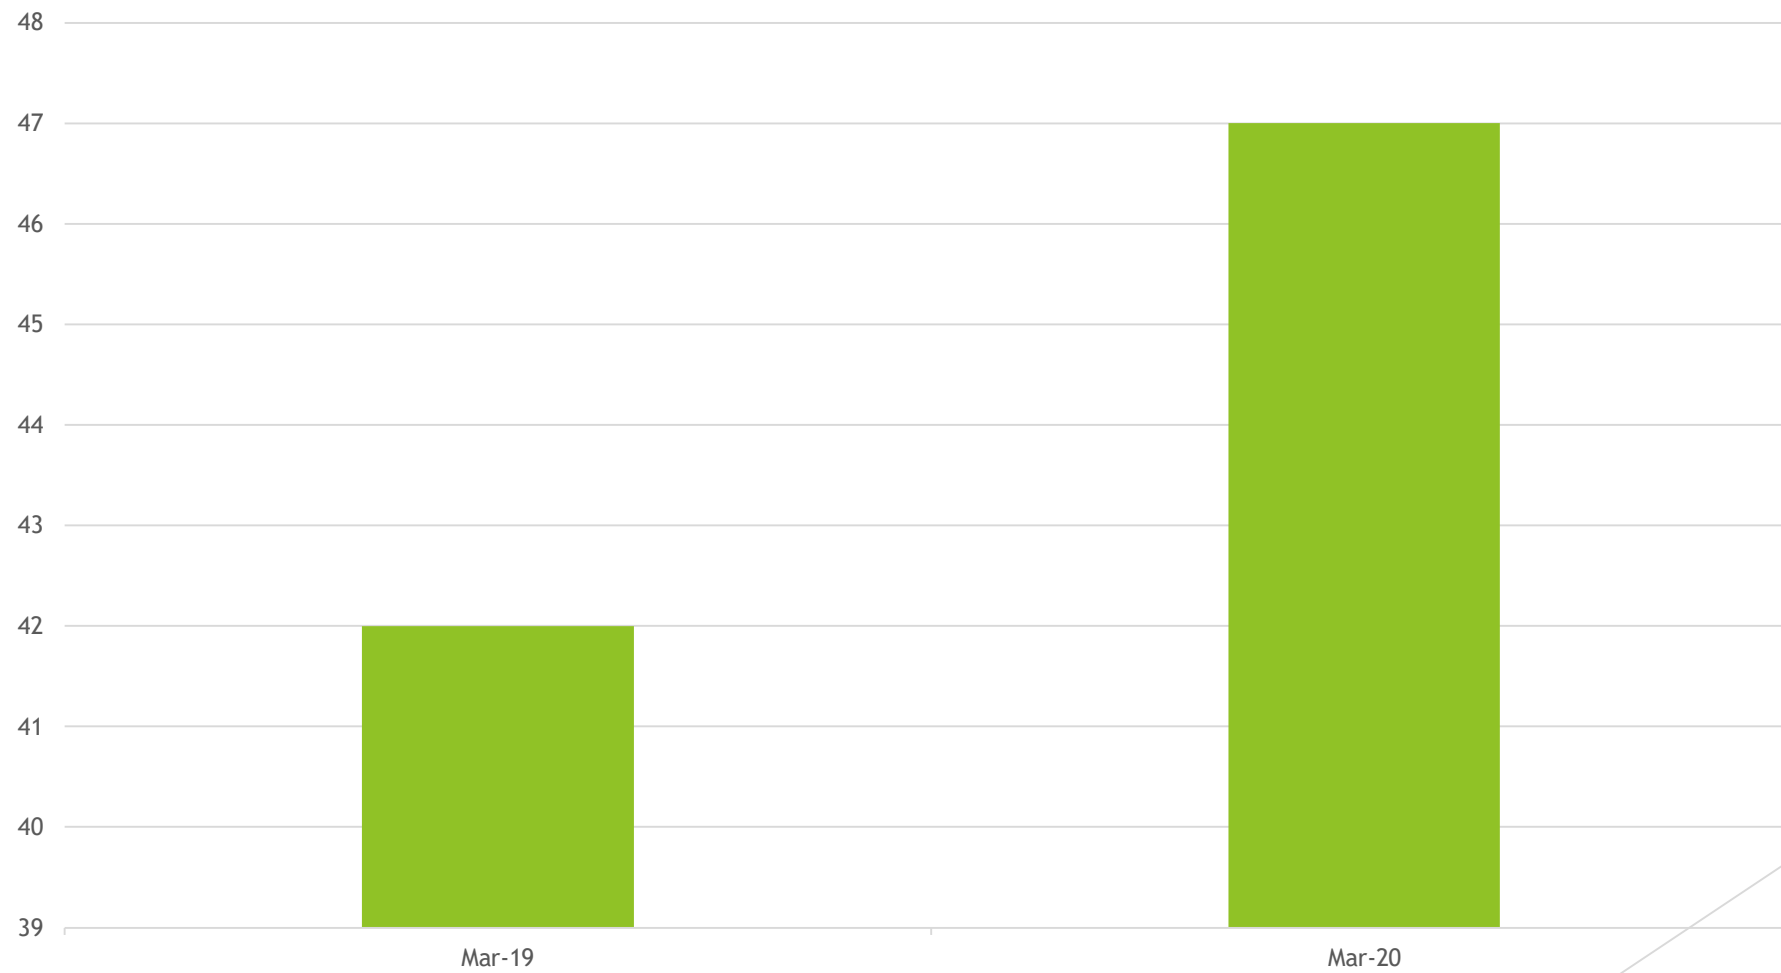

Preguntas COMO LLEGAR